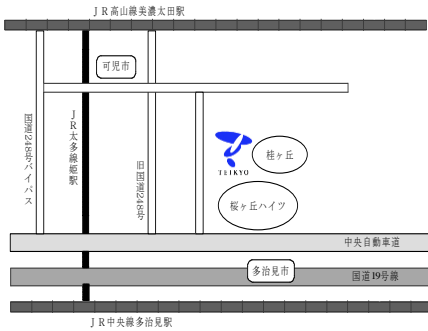

帝京大学可見高等学校

全日制 普通科

— 歴史をしのぐ未来へ —

平成29年度定員		
学科名	定員	計
普通科	180	180

JR、名鉄に連絡するスクールバス8路線
 JR 太多線姫駅より徒歩20分
 東鉄バス桂ヶ丘1丁目バス停より徒歩1分

〒509-0237 岐阜県可見市桂ヶ丘1-1
 TEL 0574-64-3211 FAX 0574-64-3214
 URL <http://www.teikyo-kani.ed.jp/>